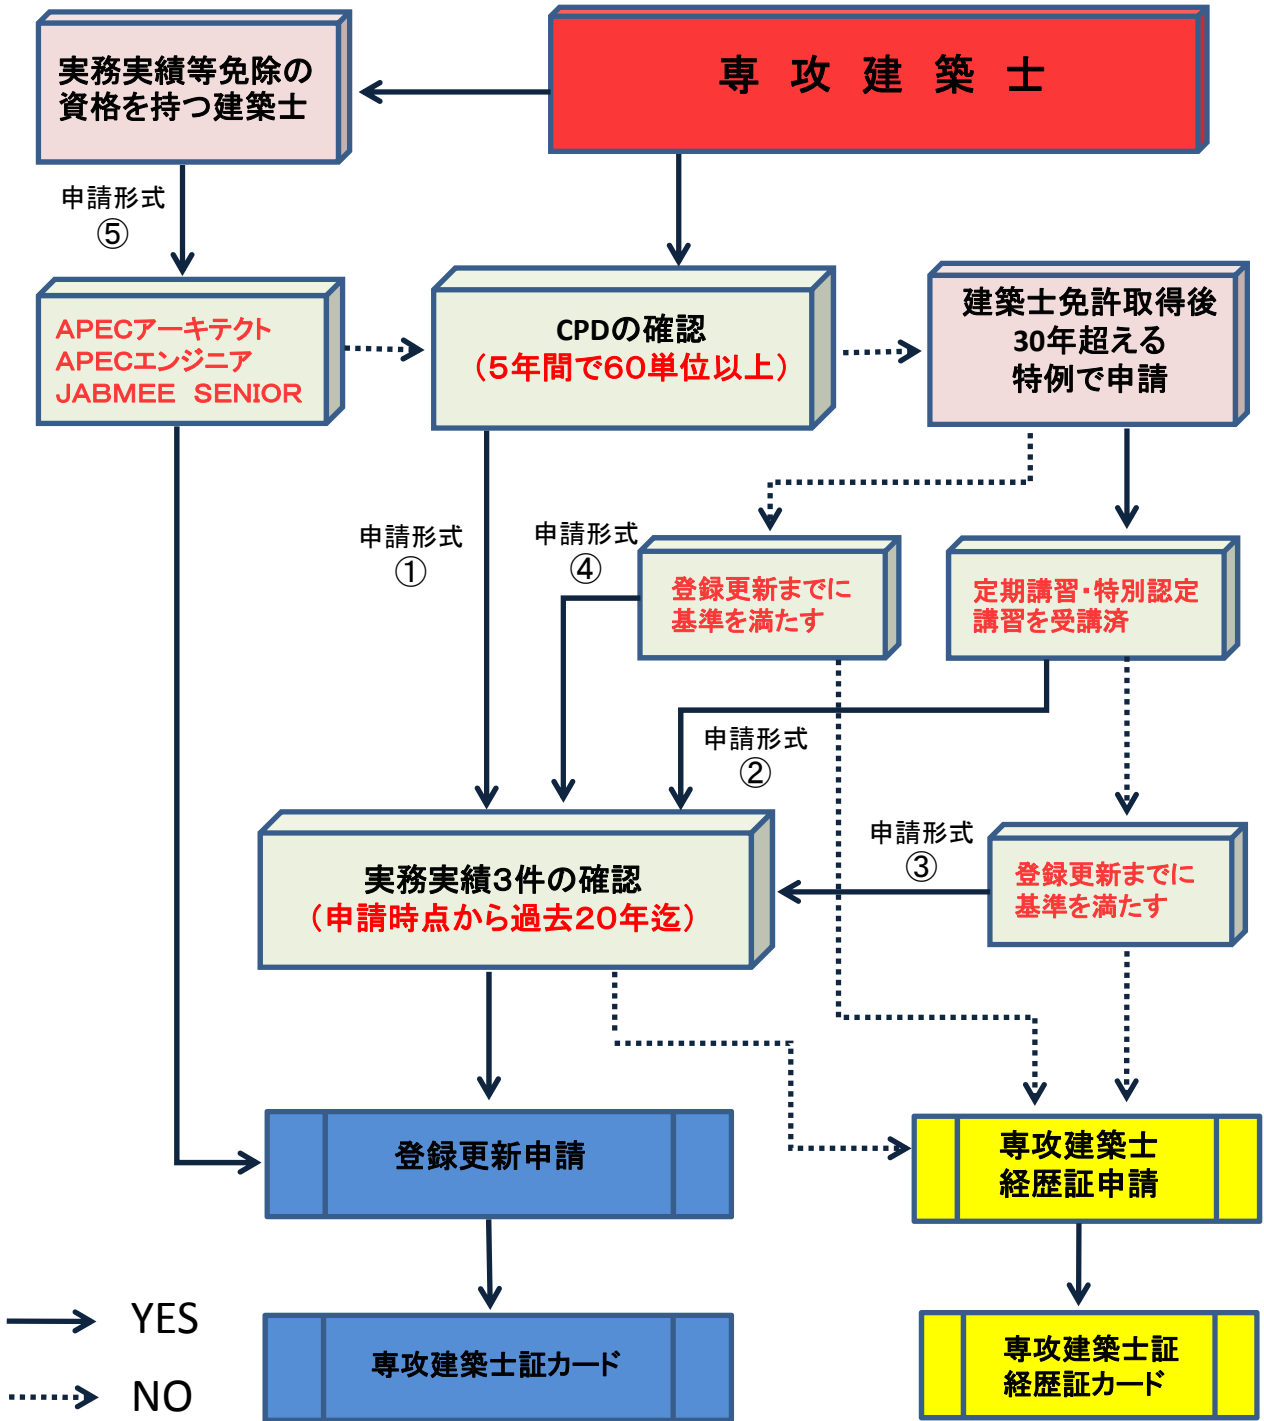

# 専攻建築士登録更新申請のチェック・フロー (CPD単位新制度換算 5年間60単位)

※申請形式ごとに申請書の種類が変わります。ご確認ください。